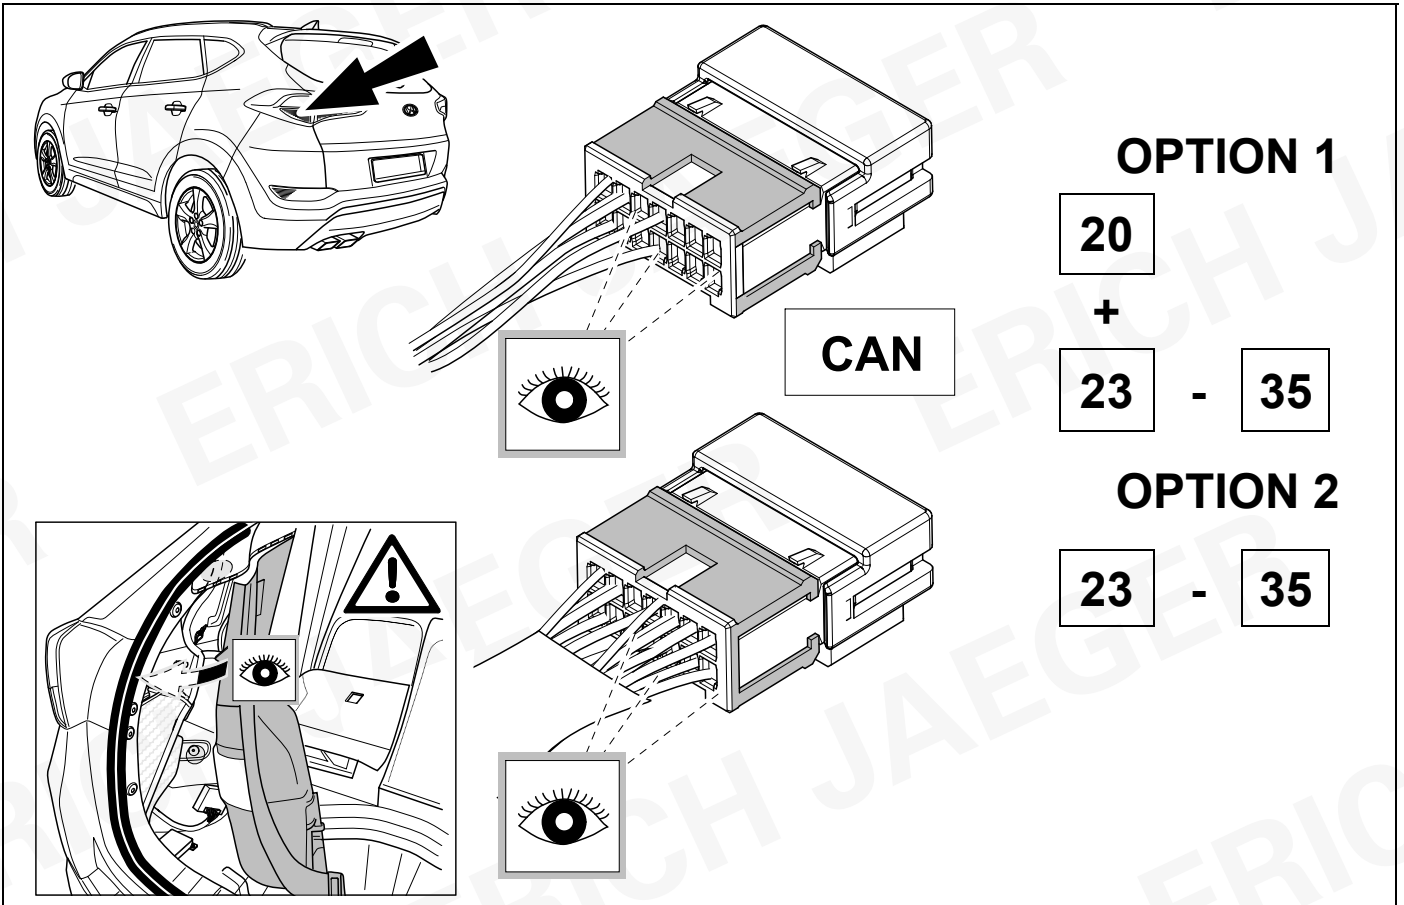

19 OPTION 1

9

SPORTAGE 01/16 >> 09/18