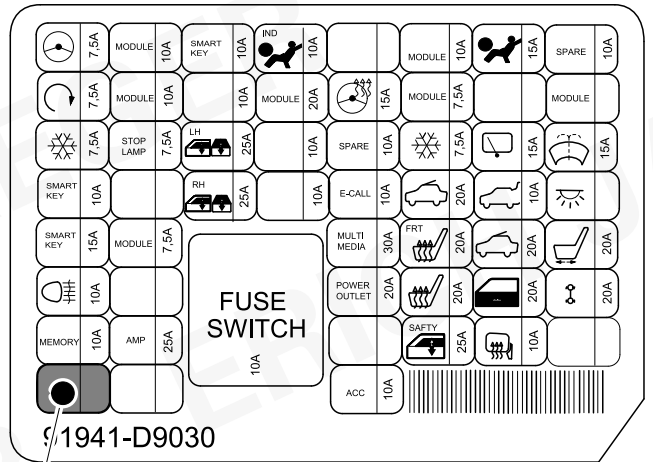

27

35

SPORTAGE 01/16 >> 09/18

28

35

SPORTAGE 10/18 >>

USE THE DESIGNATED FUSE ONLY
USE SOLO LOS FUSIBLES ESPECIFICADOS

7.5A	15A	MODULE 10A	15A		MODULE 7.5A	10A	MODULE 10A	10A
MODULE 7.5A			15A	MODULE 7.5A	MODULE 7.5A	10A	MODULE 10A	
SMART KEY 15A		20A	10A	15A	7.5A	SMART KEY 7.5A	CLUSTER 7.5A	SPARE 15A
SMART KEY 10A	MULTIMEDIA 15A							POWER OUTLET 15A
BRAKE SWITCH 7.5A	MEMORY 10A	MEMORY 10A						
RR 10A	7.5A							