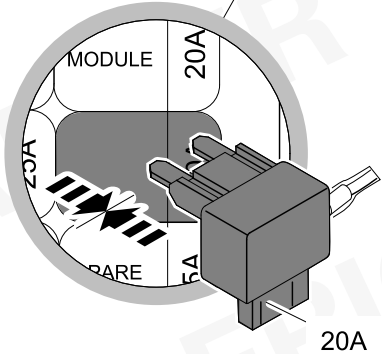

27

35

SPORTAGE 01/16 >> 09/18

28

35

SPORTAGE 10/18 >>

USE THE DESIGNATED FUSE ONLY
USE SOLO LOS FUSIBLES ESPECIFICADOS

7.5A	15A	MODULE 10A	15A		MODULE 7.5A	10A	MODULE 10A	10A
MODULE 7.5A			15A	MODULE 7.5A	MODULE 7.5A	10A	MODULE 10A	
SMART KEY 15A		20A	10A	15A	7.5A	SMART KEY 7.5A	CLUSTER 7.5A	SPARE 15A
SMART KEY 10A	MULTIMEDIA 15A							POWER OUTLET 15A
BRAKE SWITCH 7.5A	MEMORY 10A	MEMORY 10A						
RR 10A	7.5A							

FUSE SWITCH

20A	20A							
PASS 20A	FRT 20A	20A	20A	20A	20A	20A	20A	
DRV 30A	SAFETY 25A	RR 25A	RR 25A	RR 25A	RR 25A	RR 25A	RR 25A	

~~PDC~~

31

32 CHECK

33 CHECK

34 CHECK

ERICH JAEGER