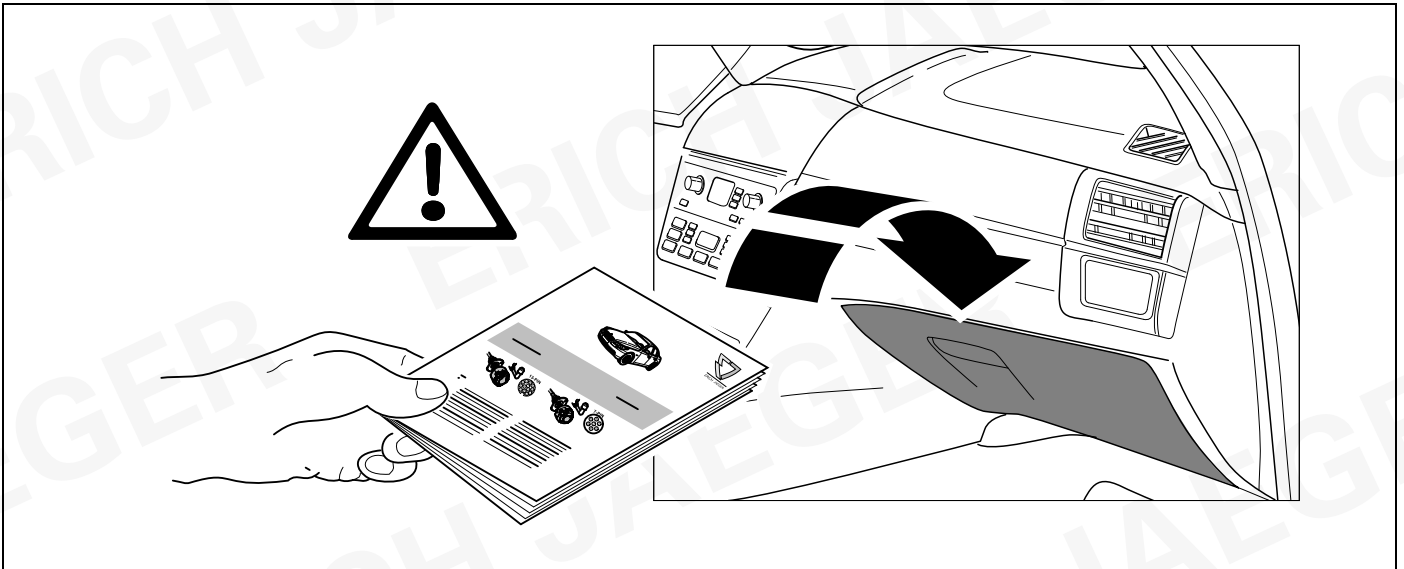

FUSE SWITCH

20A	20A							
PASS 20A	FRT 20A	20A	20A	20A	20A	20A	20A	
DRV 30A	SAFETY 25A	RR 25A	RR 25A	RR 25A	RR 25A	RR 25A	RR 25A	

~~PDC~~

31

32 CHECK

33 CHECK

34 CHECK

ERICH JAEGER