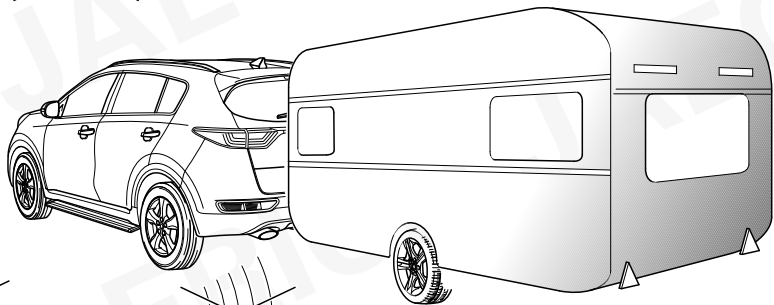

USE THE DESIGNATED FUSE ONLY
USE SOLO LOS FUSIBLES ESPECIFICADOS

7.5A	15A	MODULE 10A	15A		MODULE 7.5A	10A	MODULE 10A	10A
MODULE 7.5A			15A	MODULE 7.5A	MODULE 7.5A	10A	MODULE 10A	
SMART KEY 15A		20A	10A	15A	7.5A	SMART KEY 7.5A	CLUSTER 7.5A	SPARE 15A
SMART KEY 10A	MULTIMEDIA 15A							POWER OUTLET 15A
BRAKE SWITCH 7.5A	MEMORY 10A	MEMORY 10A						
RR 10A	7.5A							

FUSE SWITCH

20A	20A							
PASS 20A	FRT 20A	20A	20A	20A	20A	20A	20A	
DRV 30A	SAFETY 25A	RR 25A	RR 25A	RR 25A	RR 25A	RR 25A	RR 25A	

~~PDC~~