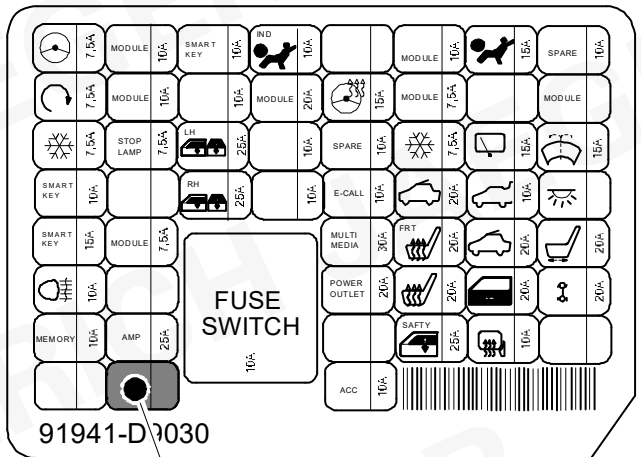

27

35

SPORTAGE 01/16 >> 09/18

28

35

SPORTAGE 10/18 >>

USE THE DESIGNATED FUSE ONLY
USE SOLO LOS FUSIBLES ESPECIFICADOS

7.5A	15A	MODULE 10A	15A		MODULE 7.5A	10A	MODULE 10A	10A
MODULE 7.5A			15A	MODULE 7.5A	MODULE 7.5A	10A	MODULE 10A	
SMART KEY 15A		20A	10A	15A	7.5A	SMART KEY 7.5A	CLUSTER 7.5A	SPARE 15A
SMART KEY 10A	MULTIMEDIA 15A							POWER OUTLET 15A
BRAKE SWITCH 7.5A	MEMORY 10A	MEMORY 10A						
RR 10A	7.5A							

FUSE SWITCH

20A	20A							
PASS 20A	FRT 20A	20A	20A	20A	20A	20A	20A	
DRV 30A	SAFETY 25A	RR 25A	RR 25A	RR 25A	RR 25A	RR 25A	RR 25A	

~~PDC~~

31

32 CHECK

33 CHECK

34 CHECK

ERICH JAEGER