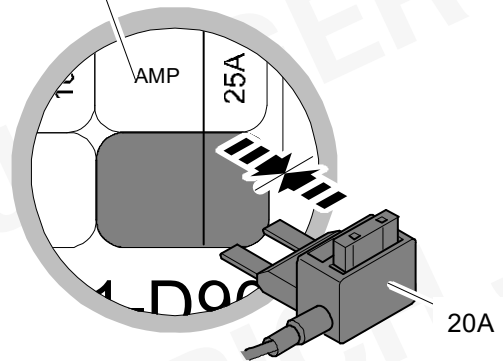

27

35

SPORTAGE 01/16 >> 09/18

28

35

SPORTAGE 10/18 >>

USE THE DESIGNATED FUSE ONLY
USE SOLO LOS FUSIBLES ESPECIFICADOS

7.5A	15A	MODULE 10A	15A		MODULE 7.5A	10A	MODULE 10A	10A
MODULE 7.5A			15A	MODULE 7.5A	MODULE 7.5A	10A	MODULE 10A	
SMART KEY 15A		20A	10A	15A	7.5A	SMART KEY 7.5A	CLUSTER 7.5A	SPARE 15A
SMART KEY 10A	MULTIMEDIA 15A							POWER OUTLET 15A
BRAKE SWITCH 7.5A	MEMORY 10A	MEMORY 10A						
RR 10A	7.5A							

FUSE SWITCH

20A	20A							
PASS 20A	FRT 20A	20A	20A	20A	20A	20A	20A	
DRV 30A	SAFETY 25A	RR 25A	RR 25A	RR 25A	RR 25A	RR 25A	RR 25A	

~~PDC~~

31

32 CHECK

33 CHECK

34 CHECK

ERICH JAEGER