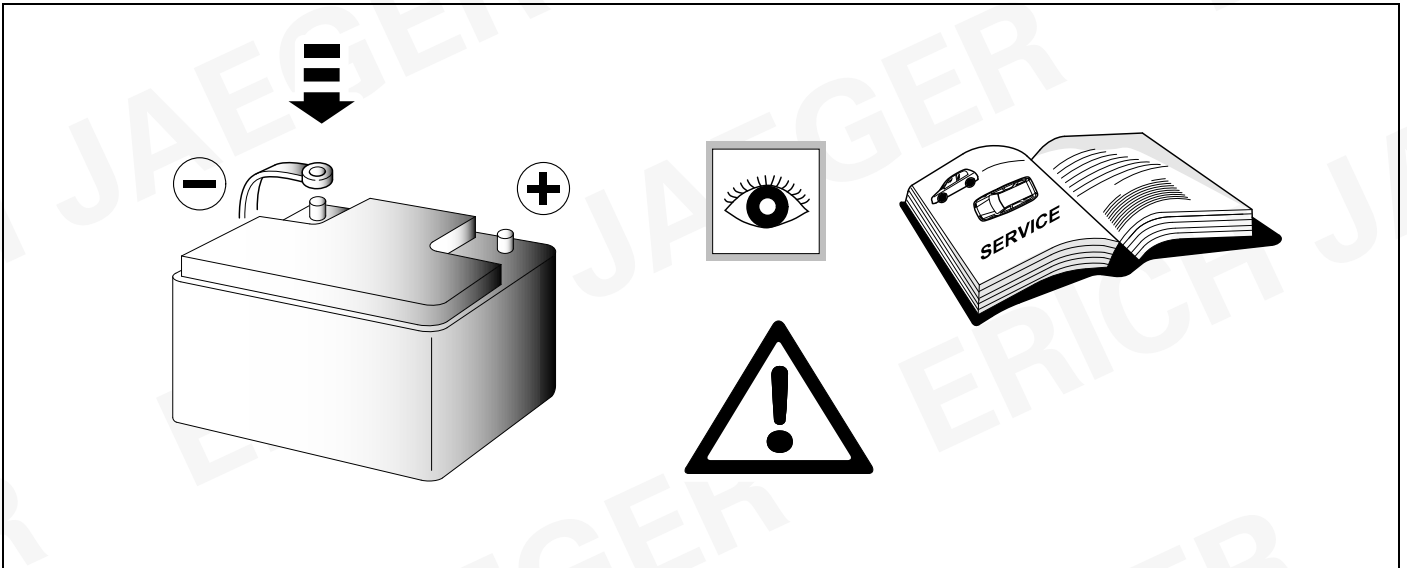

FUSE SWITCH

20A	20A							
PASS 20A	FRT 20A	20A	20A	20A	20A	20A	20A	
DRV 30A	SAFETY 25A	RR 25A	RR 25A	RR 25A	RR 25A	RR 25A	RR 25A	

~~PDC~~

31

32 CHECK

33 CHECK

34 CHECK

ERICH JAEGER