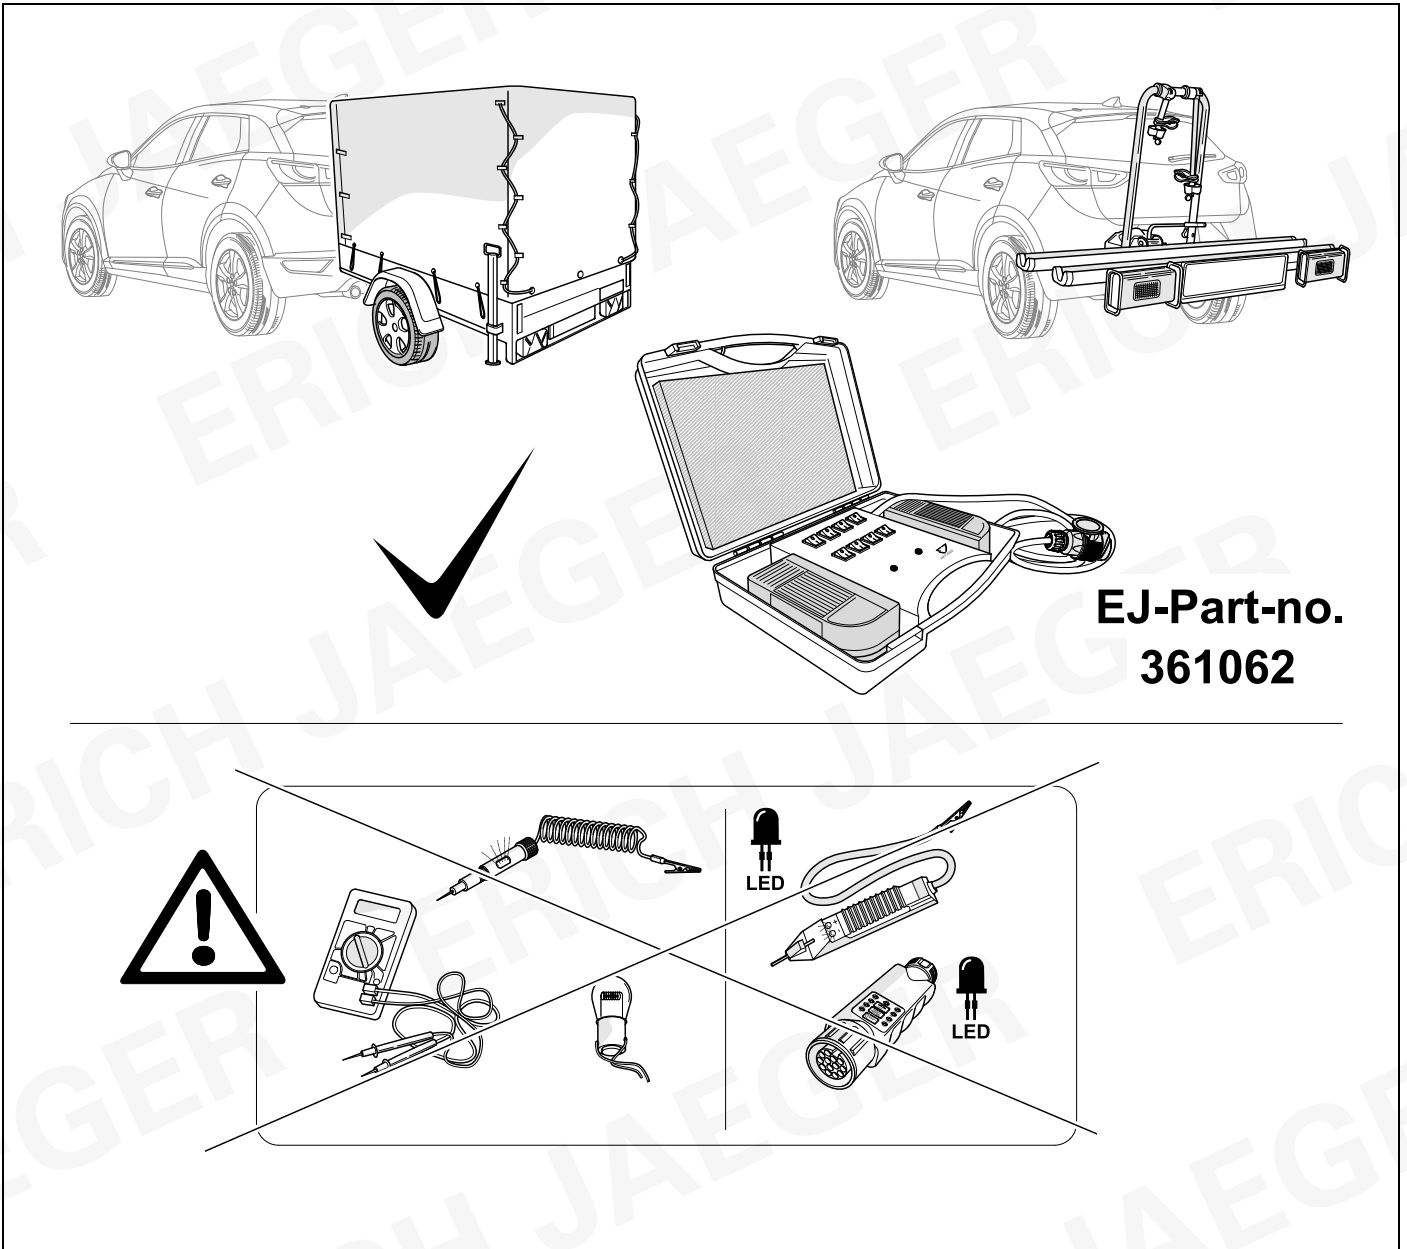

FUSE SWITCH

20A	20A							
PASS 20A	FRT 20A	20A	20A	20A	20A	20A	20A	
DRV 30A	SAFETY 25A	RR 25A	RR 25A	RR 25A	RR 25A	RR 25A	RR 25A	

~~PDC~~

31

32 CHECK

33 CHECK

34 CHECK

ERICH JAEGER