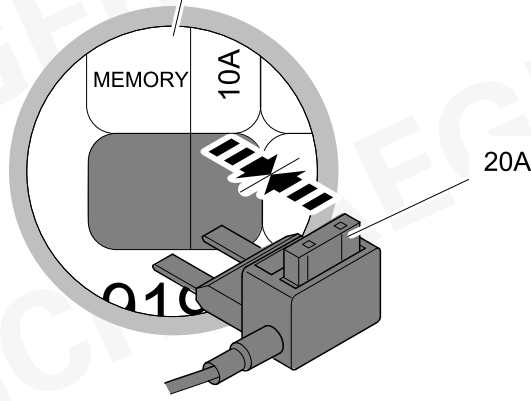

27

35

SPORTAGE 01/16 >> 09/18

28

35

SPORTAGE 10/18 >>

USE THE DESIGNATED FUSE ONLY
USE SOLO LOS FUSIBLES ESPECIFICADOS

7.5A	15A	MODULE 10A	15A		MODULE 7.5A	10A	MODULE 10A	10A
MODULE 7.5A			15A	MODULE 7.5A	MODULE 7.5A	10A	MODULE 10A	
SMART KEY 15A		20A	10A	15A	7.5A	SMART KEY 7.5A	CLUSTER 7.5A	SPARE 15A
SMART KEY 10A	MULTIMEDIA 15A							POWER OUTLET 15A
BRAKE SWITCH 7.5A	MEMORY 10A	MEMORY 10A						
RR 10A	7.5A							