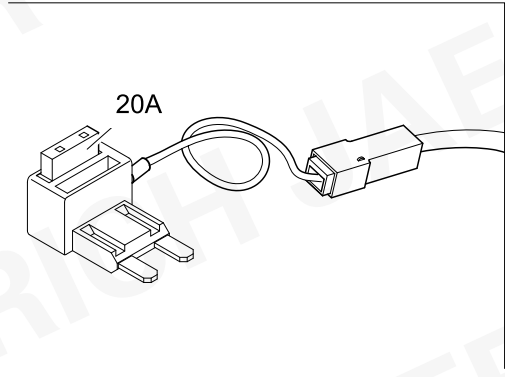

27

35

SPORTAGE 01/16 >> 09/18

28

35

SPORTAGE 10/18 >>

USE THE DESIGNATED FUSE ONLY
USE SOLO LOS FUSIBLES ESPECIFICADOS

7.5A	15A	MODULE 10A	15A		MODULE 7.5A	10A	MODULE 10A	10A
MODULE 7.5A			15A	MODULE 7.5A	MODULE 7.5A	10A	MODULE 10A	
SMART KEY 15A		20A	10A	15A	7.5A	SMART KEY 7.5A	CLUSTER 7.5A	SPARE 15A
SMART KEY 10A	MULTIMEDIA 15A							POWER OUTLET 15A
BRAKE SWITCH 7.5A	MEMORY 10A	MEMORY 10A						
RR 10A	7.5A							

FUSE SWITCH

20A	20A							
PASS 20A	FRT 20A	20A	20A	20A	20A	20A	20A	
DRV 30A	SAFETY 25A	RR 25A	RR 25A	RR 25A	RR 25A	RR 25A	RR 25A	

~~PDC~~

31

32 CHECK

33 CHECK

34 CHECK

ERICH JAEGER