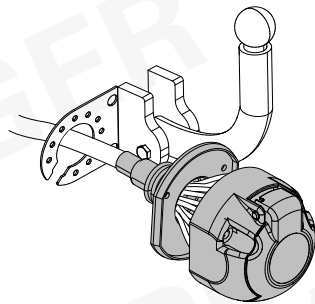

HYUNDAI Tucson
KIA Sportage

07/15 >>

01/16 >>

737402

Für aktuellste Version scannen
Scan for current version

7-PIN

ISO 1724

- (D) Einbauanleitung
- (GB) Installation instructions
- (F) Consignes de montage
- (NL) Montagehandleiding
- (DK) Montagevejledning
- (N) Monteringsinstruksjon
- (S) Installationsanvisning
- (FIN) Asennusohje
- (I) Istruzioni per il montaggio
- (E) Instrucciones de montaje
- (P) Instruções de montagem
- (GR) Οδηγίες εγκατάστασης
- (CZ) Návod k montáži